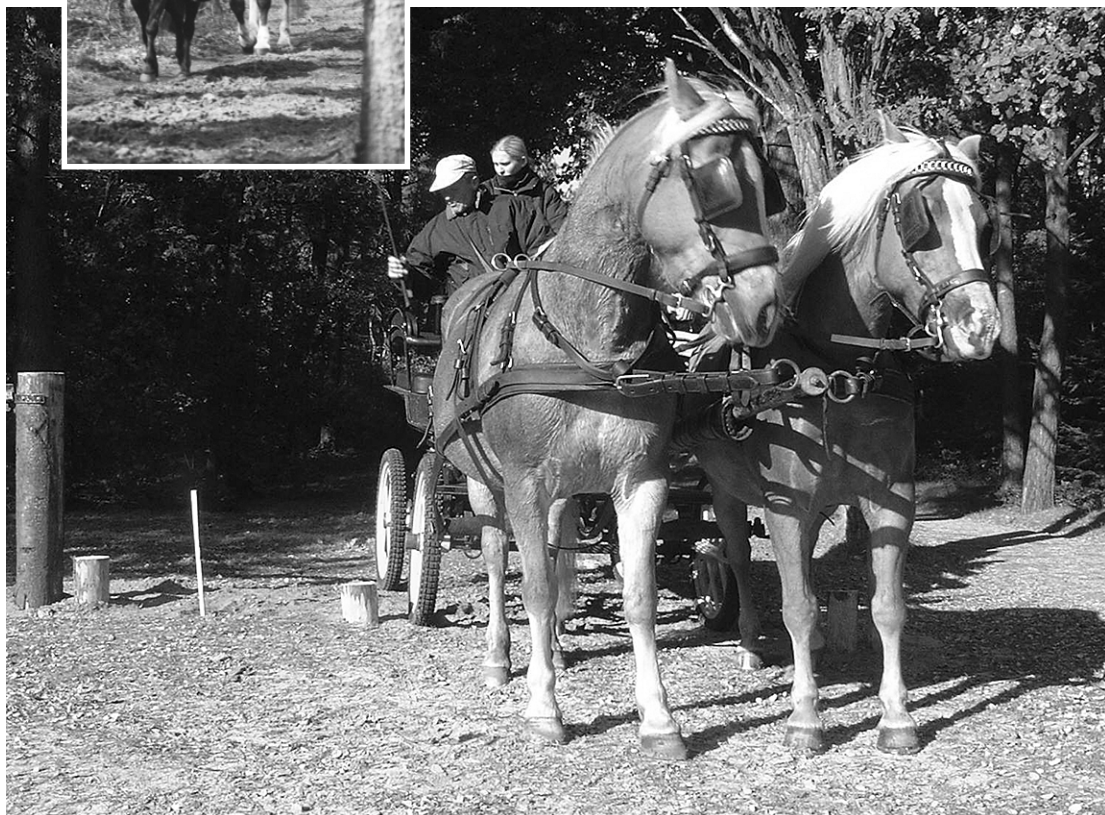

RUITERBEWIJS

"Om een ruiterplaatje aan te vragen moeten ruiters over een ruiterbewijs beschikken, ten teken dat ze goed met een paard kunnen omgaan", zegt Van Halsema. "Dat doen we omdat we gevaarlijke situaties willen voorkomen. Bij de maneges kan zo'n ruiterbewijs worden behaald."

In de wintermaanden zijn er bij de gemeente nogal wat klachten binnengekomen over de slechte staat van de ruiterpaden in Laag Hees. Van Halsema: "De eigenaar was bezig met groot onderhoud en het was in die tijd ook behoorlijk nat. Laag Hees is een laaggelegen terrein, waardoor de grote machines voor hinder hebben gezorgd. Inmiddels is het gebied weer goed toegankelijk." In Laag Hees ligt ook een van de nieuwe ruiterroutes, die de afgelopen jaren zijn aangelegd. De gemeente Soest beschikt ook over enkele menroutes voor aangespannen wagens.

Soesters bezoeken composteerinstallaties

Op 10 mei j.l. heeft een groep van 25 inwoners op uitnodiging van de gemeente een bezoek gebracht aan verwerkingsinstallaties van groente-, fruit- en tuinafval (GFT). Tijdens de excursie hebben de inwoners kunnen zien en ruiken wat er gebeurt om van gft compost te maken. Bij de firma Orgaworld in Lelystad, waar een deel van het Soester gft-afval naartoe gaat, is een vergistingsinstallatie en een tunnelcomposteerinstallatie bekeken. De deelnemers waren na afloop onder de indruk.

De deelnemers aan deze excursie hadden zich opgegeven omdat ze mee hadden gedaan aan de cursus thuis composteren of omdat ze mee hadden gedaan aan de prijsvraag die de gemeente hierover had uitgeschreven. De excursie begon allereerst met een presentatie van de heer Dortmans van Orgaworld. Hij benadrukte nogmaals het belang van gescheiden inzameling van GFT en het belang van het gebruik van compost in de tuin. Na de presentatie werd gezamenlijk geluncht, waarna de bus vertrok naar Lelystad. Bij de eerste installatie was het een aan- en afrijden van vuilniswagens die hun verse vracht kwamen aanleveren. Na het aantrekken van beschermende kleding kon de vergistingsinstallatie worden bekeken. Bij dit proces wordt ook duurzame energie voor 1000 huishoudens opgewekt. Na de vergisting wordt het materiaal nog gecomposteerd. Het eindresultaat is schone compost dat voor 70% wordt afgezet in de land- en tuinbouw. 20% van de compost wordt verhandeld als potgrond.

De tweede installatie die de deelnemers bezochten was een tunnelcomposteerinstallatie. In afgesloten 'tunnels' wordt het GFT-afval binnen 6 weken omgezet tot compost. De temperatuur loopt hier-